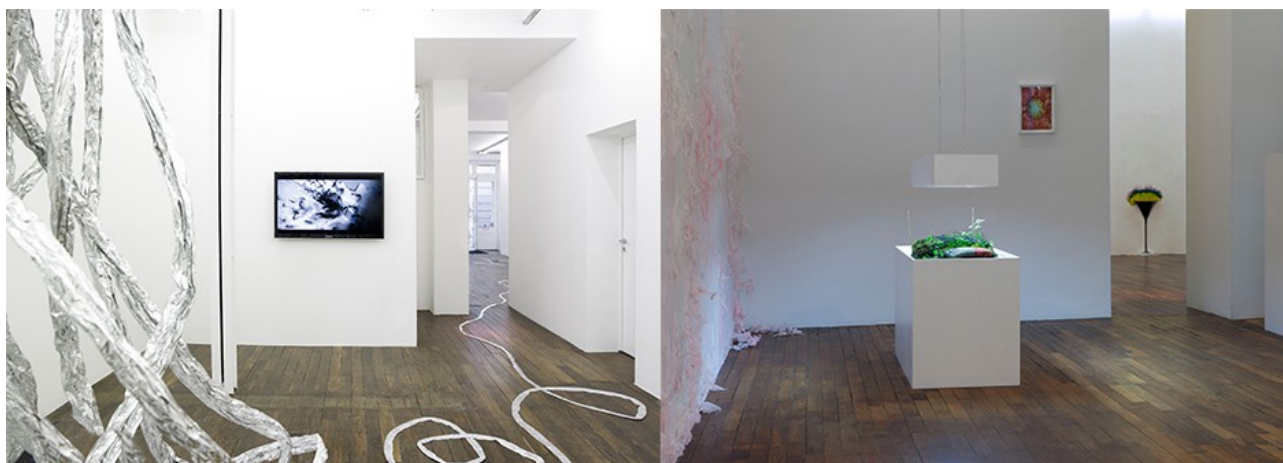

Artiste invité par l'AFIAC en Juin 2003, Michel Blazy est aujourd'hui représenté par la galerie ART CONCEPT Paris

Vue de l'exposition, Le grand restaurant, FRAC Ile de France, Paris 2012

Vue de l'exposition, Post Patman, Palais de Tokyo, Paris, 2007

Prochainement

Solo Show:

- Pull Over Time, Art : Concept, Paris (06.02 - 07.03.15)

Group Shows:

- Construire une collection, Villa Paloma, Nouveau Musée National de Monaco, Monaco (22.01-07.06.15)

- ROC, galerie du jour agnès b, Paris (24.01 - 21.03.15)